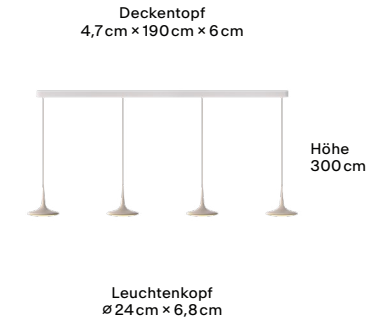

Falling Leaf Trace

4 Pendel

Features

- ☀️ Warm Dim
- 🕒 Optische Linse
- 🇩🇪 Produziert in Deutschland
- 📱 GRAU App (optional)

Technische Daten

Licht	je Pendel 1400lm, 16W, CRI90+
Lichtfarbe	2200 – 2700K
Energieeffizienz	D
Nennspannung	220 – 240V
Standard Dimmung	Phasenabschnitt
Dimmungsoptionen	GRAU App, DALI
Gewicht	12kg
Material	Aluminium
Deckentopffarben	Black: Black; Sand White: White; Polished: Polished
Hinweis	6m Kabel im GRAU Pro Shop

Preise in Euro

Farbe	Artikel.-Nr.	exkl./inkl. MwSt.
● Black	FLT1-340-00	3226,89/3840,00
● Sand White	FLT1-340-05	3226,89/3840,00
● Polished/Black	FLT1-340-99	3546,22/4220,00
● Polished/White	FLT1-349-01	3546,22/4220,00
GRAU App	LD01-2	218,49/260,00
DALI Dimmoption	LD21-04	141,18/168,00