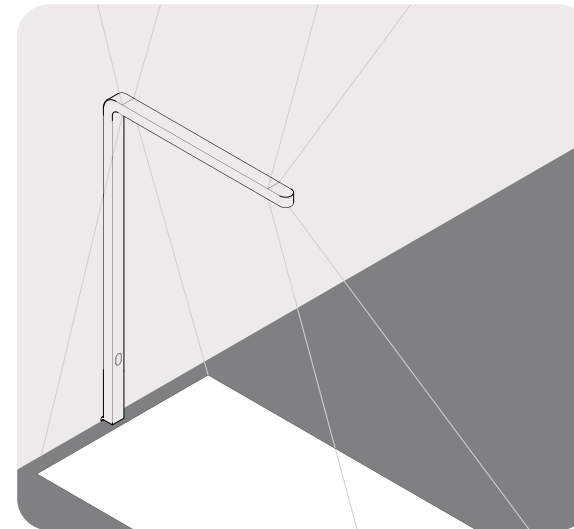

Die innovative Beam Lens Technologie verteilt das Licht gleichmäßig, effizient und blendfrei. Hunderte von LEDs hinter gerichteten Linsen schaffen eine einzigartige Lichtqualität.

Über 80% des Lichts wird indirekt ausgestrahlt und lässt den Raum optisch größer wirken.