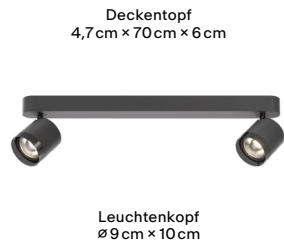

Set Focus Trace Duo

Features

- Dreh- und schwenkbarer Kopf
- Produziert in Deutschland
- GRAU App (optional)

Technische Daten

Licht	je Spot 1250lm, 16W, CRI90+ (Warmes Licht)
	je Spot 1700lm, 16W, CRI80+ (Neutrales Licht)
Lichtfarbe	2700K (Warmes Licht) 3500K (Neutrales Licht)
Energieeffizienz	G
Nennspannung	220–240V
Standard Dimmung	Phasenabschnitt
Dimmungsoptionen	GRAU App, DALI
Gewicht	2,5kg
Material	Aluminium

Preise in Euro

Farbe	Artikel.-Nr.	exkl./inkl. MwSt.
● Black 2700K	CPO12-1	890,76/1060,00
○ White 2700K	CPO12-3	890,76/1060,00
● Black 3500K	CPO12-2	890,76/1060,00
○ White 3500K	CPO12-4	890,76/1060,00
GRAU App	LD01-2	218,49/260,00
DALI Dimmoption	LD21-02	70,59/84,00