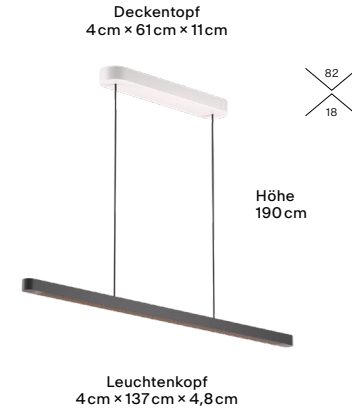

Team Suspension

Color Tune

Features

- Color Tune
- GRAU App
- Beam Lens Technologie
- Direktes und indirektes Licht

Technische Daten

Licht	10500lm, 78W, CRI93+ (direkt), CRI93+ (indirekt)
Lichtfarbe	2700-4000K
Energieeffizienz	D (direkt), C (indirekt)
Nennspannung	220-240V
Dimmung	Smart Switch
Gewicht	9,6kg
Material	Aluminium
Deckentopf farbe	White

Preise in Euro

Farbe	Artikel.-Nr.	exkl./inkl. MwSt.
Black	TM66-0	1511,76/1799,00
Sand White	TM66-5	1511,76/1799,00
White	TM66-1	1511,76/1799,00
Grey	TM66-2	1511,76/1799,00
Light Blue	TM66-3	1511,76/1799,00