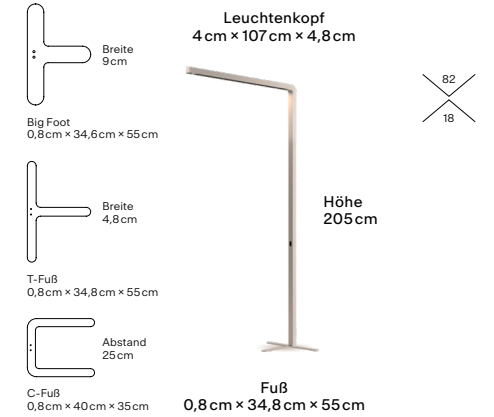

Team Pro

Color Tune

Features

- Color Tune
- GRAU App
- Beam Lens Technologie
- Bewegungssensor
- Direktes und indirektes Licht
- Lichtsensor

Technische Daten

Licht (bei 3500K)	14800lm, 111W, CRI94+ (direkt), CRI94+ (indirekt)
Lichtfarbe	2700 – 4000K
Energieeffizienz	D (direkt), C (indirekt)
Nennspannung	220 – 240V
Dimmung	Smart Switch
Sensorik	Bewegungssensor, Auto Helligkeit
Gewicht	8,8 kg
Material	Aluminium
Schwarm-Techn. Hinweis	Aktivierbar durch die GRAU App C-Fuß und Big Foot im GRAU Pro Shop

Preise in Euro

Farbe	Artikel.-Nr.	exkl./inkl. MwSt.
● Black	TM21-0	1932,77/2300,00
● Sand White	TM21-5	1932,77/2300,00
○ White	TM21-1	1932,77/2300,00
● Grey	TM21-2	1932,77/2300,00
● Light Blue	TM21-3	1932,77/2300,00