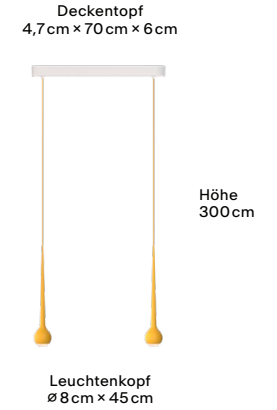

Falling Sun Trace

2 Pendel

Features

- ☀️ Sunset Dimming
- 🕒 Optische Linse
- 🇩🇪 Produziert in Deutschland
- 📱 GRAU App (optional)

Technische Daten

Licht	je Pendel 890 lm, 14 W, CRI 90+
Lichtfarbe	1300 – 2700 K
Energieeffizienz	G
Nennspannung	220 – 240 V
Standard Dimmung	Phasenabschnitt
Dimmungsoptionen	GRAU App, DALI
Gewicht	3 kg
Material	Aluminium
Deckentopffarben	Black, White, Polished: Wie Leuchtenkopf; Sand White, Sun Orange: White
Hinweis	6 m Kabel im GRAU Pro Shop

Preise in Euro

Farbe	Artikel.-Nr.	exkl./inkl. MwSt.
● Black	FAT2-320-00	1126,05/1340,00
● Sand White	FAT2-320-05	1126,05/1340,00
● Sun Orange	FAT2-320-08	1126,05/1340,00
○ White	FAT2-320-01	1126,05/1340,00
● Polished	FAT2-320-99	1294,12/1540,00
GRAU App	LD01-2	218,49/260,00
DALI Dimmoption	LD21-02	70,59/84,00