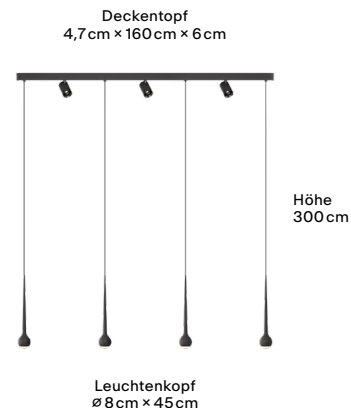

Falling Trace

4 Pendel + 3 Set Spots

Features

- ☀️ Warm Dim
- 🕒 Optische Linse
- 🇩🇪 Produziert in Deutschland
- 📱 GRAU App (optional)

Technische Daten

Licht	je Pendel 770 lm, 11W, CRI90+
	je Spot 330 – 350 lm, 11W, CRI90+
Lichtfarbe	je Pendel 2200 – 2700K
	je Spot 2200 – 2700K
Energieeffizienz	G
Nennspannung	220 – 240V
Standard Dimmung	Phasenabschnitt
Dimmungsoptionen	GRAU App, DALI
Gewicht	7 kg
Material	Aluminium
Deckentopf- und Spotfarben	Wie Leuchtenkopf
Hinweis	6m Kabel im GRAU Pro Shop

Preise in Euro

Farbe	Artikel.-Nr.	exkl./inkl. MwSt.
● Black	FAT1-370-00	2924,37 / 3480,00
○ White	FAT1-370-01	2924,37 / 3480,00
● Polished	FAT1-370-99	3319,33 / 3950,00
GRAU App	LD01-3	252,10 / 300,00
DALI Dimmoption	LD21-07	247,06 / 294,00