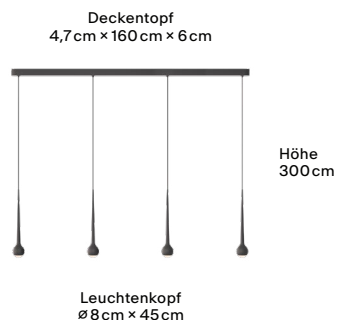

Falling Trace

4 Pendel

Features

- ☀️ Warm Dim
- 🕒 Optische Linse
- 🇩🇪 Produziert in Deutschland
- 📱 GRAU App (optional)

Technische Daten

Licht	je Pendel 770 lm, 11W, CRI90+
Lichtfarbe	je Pendel 2200 – 2700K
Energieeffizienz	G
Nennspannung	220 – 240V
Standard Dimmung	Phasenabschnitt
Dimmungsoptionen	GRAU App, DALI
Gewicht	5 kg
Material	Aluminium
Deckentopffarben	Wie Leuchtenkopf
Hinweis	6m Kabel im GRAU Pro Shop

Preise in Euro

Farbe	Artikel.-Nr.	exkl./inkl. MwSt.
● Black	DC08-6	2176,47 / 2590,00
○ White	FAT1-340-01	2176,47 / 2590,00
● Polished	DC02-6	2478,99 / 2950,00
GRAU App	LD01-2	218,49 / 260,00
DALI Dimmoption	LD21-04	141,18 / 168,00