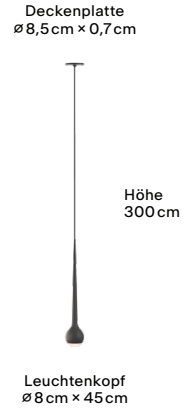

Falling

Einbau

Features

- ☀️ Warm Dim
- 🕒 Optische Linse
- 🇩🇪 Produziert in Deutschland
- 📱 GRAU App (optional)

Technische Daten

Licht	770 lm, 11 W, CRI 90+
Lichtfarbe	2200 – 2700 K
Energieeffizienz	G
Nennspannung	220 – 240 V
Standard Dimmung	Phasenabschnitt
Dimmungsoptionen	GRAU App, DALI
Gewicht	1 kg
Material	Aluminium
Deckentopffarben	Black: Black; White, Polished: White
Hinweis	6 m Kabel im GRAU Pro Shop, GRAU App ab 8 cm Einbautiefe, Leuchte inkl. Konverter

Preise in Euro

Farbe	Artikel.-Nr.	exkl./inkl. MwSt.
● Black	DC08-3	550,42/655,00
○ White	CFA01-3	550,42/655,00
● Polished	DC02-3	634,45/755,00
GRAU App	LD01-1	109,24/130,00
DALI Dimmoption	LD21-0	35,29/42,00