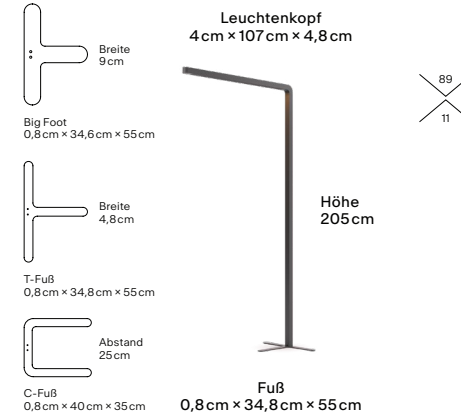

Team Pro

Neutrales Licht

Features

- Beam Lens Technologie
- Bewegungssensor
- Direktes und indirektes Licht
- Lichtsensor
- GRAU App

Technische Daten

Licht	14000lm, 111W, CRI94+ (direkt), CRI83+ (indirekt)
Lichtfarbe	3500K
Energieeffizienz	E (direkt), C (indirekt)
Nennspannung	220 – 240V
Dimmung	Smart Switch
Sensorik	Bewegungssensor, Auto Helligkeit
Gewicht	8,8 kg
Material	Aluminium
Schwarm-Techn. Hinweis	Aktivierbar durch die GRAU App C-Fuß und Big Foot im GRAU Pro Shop

Preise in Euro

Farbe	Artikel.-Nr.	exkl./inkl. MwSt.
● Black	TM20-0	1722,69/2050,00
● Sand White	TM20-5	1722,69/2050,00
○ White	TM20-1	1722,69/2050,00
● Grey	TM20-2	1722,69/2050,00
● Light Blue	TM20-3	1722,69/2050,00