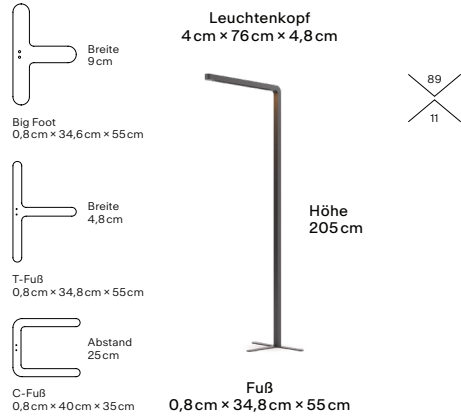

Team Agile

Neutrales Licht

Features

- Beam Lens Technologie
- Bewegungssensor
- Direktes und indirektes Licht
- Lichtsensor
- GRAU App

Technische Daten

Licht	10000lm, 80W, CRI94+ (direkt), CRI83+ (indirekt)
Lichtfarbe	3500K
Energieeffizienz	E (direkt), C (indirekt)
Nennspannung	220 – 240V
Dimmung	Smart Switch
Sensorik	Bewegungssensor, Auto Helligkeit
Gewicht	8 kg
Material	Aluminium
Schwarm-Techn. Hinweis	Aktivierbar durch die GRAU App C-Fuß und Big Foot im GRAU Pro Shop

Preise in Euro

Farbe	Artikel.-Nr.	exkl./inkl. MwSt.
● Black	TM15-0	1470,59/1750,00
● Sand White	TM15-5	1470,59/1750,00
○ White	TM15-1	1470,59/1750,00
● Grey	TM15-2	1470,59/1750,00
● Light Blue	TM15-3	1470,59/1750,00