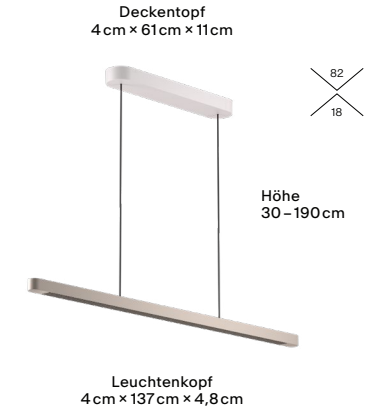

Team Suspension

Color Tune + Höhenverstellbar

Features

- Color Tune
- GRAU App
- Beam Lens Technologie
- Höhenverstellbar
- Direktes und indirektes Licht

Technische Daten

Licht (bei 3500K)	10700lm, 76W, CRI94+ (direkt), CRI94+ (indirekt)
Lichtfarbe	2700-4000K
Energieeffizienz	D (direkt), C (indirekt)
Nennspannung	220-240V
Dimmung	Smart Switch
Gewicht	9,6kg
Material	Aluminium
Deckentopf farbe	White

Preise in Euro

Farbe	Artikel.-Nr.	exkl./inkl. MwSt.
Black	TM65-0	1847,90/2199,00
Sand White	TM65-5	1847,90/2199,00
White	TM65-1	1847,90/2199,00
Grey	TM65-2	1847,90/2199,00
Light Blue	TM65-3	1847,90/2199,00