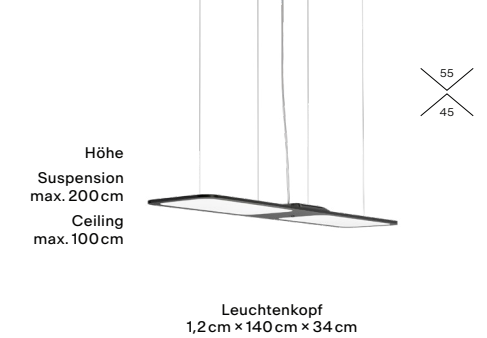

Xt-s Suspension / Ceiling

Features

- Color Tune 6 Steps
- Direktes und indirektes Licht
- Licht- und Bewegungssensor

Technische Daten

Licht	10970lm, 96W, CRI80+ (direkt), CRI80+ (indirekt)
Lichtfarbe	2700K/3000K/3500K/4000K/5000K/6000K
Energieeffizienz	C (direkt), C (indirekt)
Nennspannung	220 – 240V
Dimmung	siehe Hinweis
Gewicht	8kg
Material	Aluminium
Sensorik	Bewegungssensor, Auto Helligkeit
Schwarm Techn.	Optional (Connect)
Hinweis	Für das Dimmen der Sensorleuchte ist für jede Leuchte ein eigener potentialfreier Taster erforderlich. Weitere Informationen – siehe Montageanleitung

Preise in Euro

Farbe	Artikel.-Nr.	exkl./inkl. MwSt.
● Charcoal Susp.	XS50-2	2142,86/2550,00
○ White Susp.	XS50-3	2142,86/2550,00
● Charcoal Ceiling	XS51-2	2142,86/2550,00
○ White Ceiling	XS51-3	2142,86/2550,00
Connect (Swarm)	PD51-0	105,04/125,00