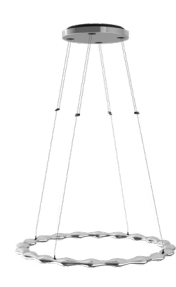

Move Around

Deckentopf
Ø30cm x 4cm

Höhe
30–200cm

Leuchtenkopf
Ø70cm x 3cm

Features

- ☀️ Warm Dim
- 📱 GRAU App (optional)
- 🔍 Optische Linse (24 Stück)
- 🇩🇪 Produziert in Deutschland

Technische Daten

Licht	3020lm, 50W, CRI90+
Lichtfarbe	2200–2700K
Energieeffizienz	F
Nennspannung	220–240V
Standard Dimmung	Phasenabschnitt
Dimmungsoptionen	GRAU App, DALI
Gewicht	7kg
Material	Aluminium
Hinweis	Höhenverstellbar

Preise in Euro

Farbe	Artikel.-Nr.	exkl./inkl. MwSt.
Chrome	KM10-0	3176,47/3780,00
Copper	KM10-2	3848,74/4580,00
GRAU App	LD01-2	218,49/260,00
DALI Dimmoption	LD21-0	35,29/42,00