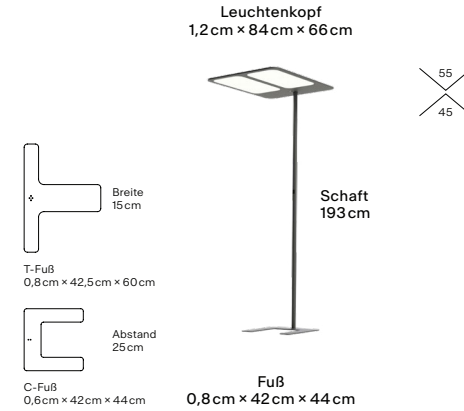

Xt-s Two

Seitlicher Schaft

Features

- Color Tune 6 Steps
- Direktes und indirektes Licht
- Licht- und Bewegungssensor

Technische Daten

Licht	10970lm, 96W, CRI80+ (direkt), CRI80+ (indirekt)
Lichtfarbe	2700K/3000K/3500K/4000K/5000K/6000K
Energieeffizienz	C (direkt), C (indirekt)
Nennspannung	220 – 240V
Dimmung	Taster
Gewicht	20kg
Material	Aluminium
Sensorik	Bewegungssensor, Auto Helligkeit
Schwarm Techn.	Optional (Connect)
Hinweis	T-Fuß im GRAU Pro Shop

Preise in Euro

Farbe	Artikel.-Nr.	exkl./inkl. MwSt.
● Charcoal	XS41-2	2369,75/2820,00
○ White	XS41-3	2369,75/2820,00
Connect (Swarm)	PD51-0	105,04/125,00