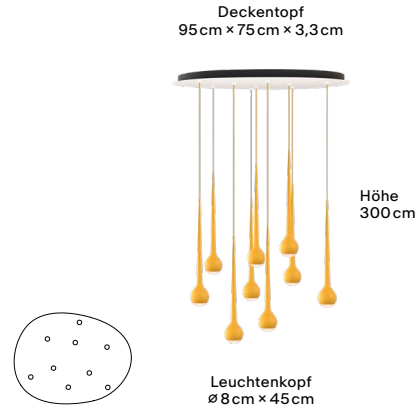

Falling Sun Water

9 Pendel

Features

- 🌅 Sunset Dimming
- 🕒 Optische Linse
- 🇩🇪 Produziert in Deutschland
- 📱 GRAU App (optional)

Technische Daten

Licht	je Pendel 890 lm, 14W, CRI90+
Lichtfarbe	1300 – 2700 K
Energieeffizienz	G
Nennspannung	220 – 240 V
Standard Dimmung	Phasenabschnitt
Dimmungsoptionen	GRAU App, DALI
Gewicht	17 kg
Material	Aluminium
Deckentopffarben	Black: Black; Sand White, Sun Orange, White, Polished: White
Hinweis	6m Kabel im GRAU Pro Shop

Preise in Euro

Farbe	Artikel.-Nr.	exkl./inkl. MwSt.
● Black	FAW2-390-00	4823,53 / 5740,00
● Sand White	FAW2-390-05	4823,53 / 5740,00
● Sun Orange	FAW2-390-08	4823,53 / 5740,00
○ White	FAW2-390-01	4823,53 / 5740,00
● Polished	FAW2-390-99	5537,82 / 6590,00
GRAU App	LD01-4	285,71 / 340,00
DALI Dimmoption	LD21-09	317,65 / 378,00