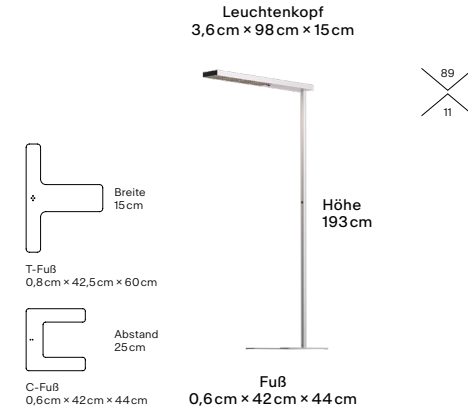

Xt-a Plus 90

Features

- Open Structure Antiglare
- Bewegungssensor
- Lichtsensoren
- Direktes und indirektes Licht

Technische Daten

Licht	14500lm, 98W, CRI80+ (direkt), CRI80+ (indirekt)
Lichtfarbe	3500K
Energieeffizienz	C (direkt), B (indirekt)
Nennspannung	220 – 240V
Dimmung	Taster
Gewicht	12kg
Material	Aluminium
Sensorik	Bewegungssensor, Auto Helligkeit
Schwarm Techn. Hinweis	Optional (Connect) T-Fuß im GRAU Pro Shop

Preise in Euro

Farbe	Artikel.-Nr.	exkl./inkl. MwSt.
● Black / Black	XA40-2	1621,85/1930,00
● White / White	XA40-3	1621,85/1930,00
● Satin / Black	XA40-0	1621,85/1930,00
○ Satin / White	XA40-1	1621,85/1930,00
● Chrome / Black	XA40-5	1773,11/2110,00
○ Chrome / White	XA40-6	1773,11/2110,00
● Titan / Black	XA40-9	1621,85/1930,00
○ Connect (Swarm)	PD51-3	105,04/125,00