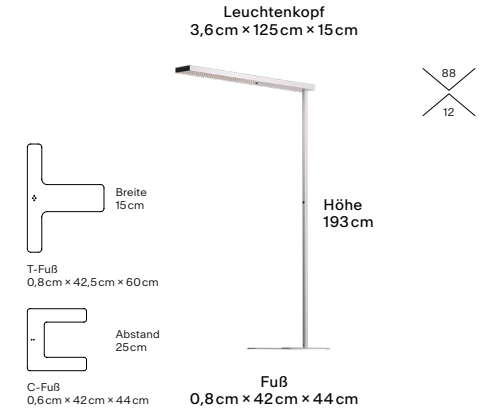

Xt-a Plus 120

Features

- Open Structure Antiglare
- Bewegungssensor
- Lichtsensoren
- Direktes und indirektes Licht

Technische Daten

Licht	16000lm, 108W, CRI80+ (direkt), CRI80+ (indirekt)
Lichtfarbe	3500K
Energieeffizienz	B (direkt), B (indirekt)
Nennspannung	220 – 240V
Dimmung	Taster
Gewicht	14,5kg
Material	Aluminium
Sensorik	Bewegungssensor, Auto Helligkeit
Schwarm Techn. Hinweis	Optional (Connect) T-Fuß im GRAU Pro Shop

Preise in Euro

Farbe	Artikel.-Nr.	exkl./inkl. MwSt.
● Black / Black	XA20-2	1865,55/2200,00
● White / White	XA20-3	1865,55/2200,00
● Satin / Black	XA20-0	1865,55/2200,00
○ Satin / White	XA20-1	1865,55/2200,00
● Chrome / Black	XA20-5	2008,40/2390,00
○ Chrome / White	XA20-6	2008,40/2390,00
● Titan / Black	XA20-9	1865,55/2200,00
○ Connect (Swarm)	PD51-3	105,04/125,00