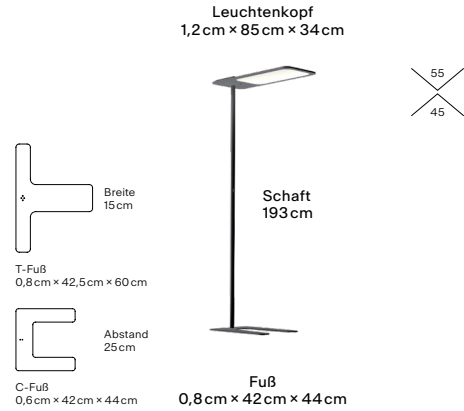

Xt-s One

Features

- Color Tune 6 Steps
- Direktes und indirektes Licht
- Licht- und Bewegungssensor

Technische Daten

Licht	5485lm, 48W, CRI80+ (direkt), CRI80+ (indirekt)
Lichtfarbe	2700K/3000K/3500K/4000K/5000K/6000K
Energieeffizienz	C (direkt), C (indirekt)
Nennspannung	220 – 240V
Dimmung	Taster
Gewicht	15kg
Material	Aluminium
Sensorik	Bewegungssensor, Auto Helligkeit
Schwarm Techn.	Optional (Connect)
Hinweis	T-Fuß im GRAU Pro Shop

Preise in Euro

Farbe	Artikel.-Nr.	exkl./inkl. MwSt.
● Charcoal	XS40-2	1865,55/2220,00
○ White	XS40-3	1865,55/2220,00
Connect (Swarm)	PD51-0	105,04/125,00