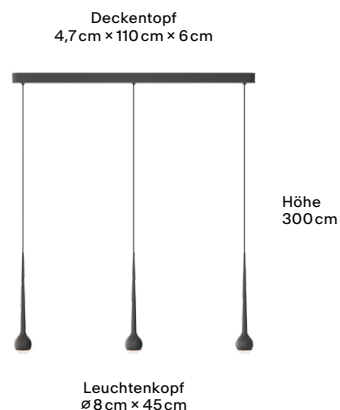

Falling Trace

3 Pendel

Features

- ☀️ Warm Dim
- 🕒 Optische Linse
- 🇩🇪 Produziert in Deutschland
- 📱 GRAU App (optional)

Technische Daten

Licht	je Pendel 770 lm, 11W, CRI90+
Lichtfarbe	2200 – 2700 K
Energieeffizienz	G
Nennspannung	220 – 240 V
Standard Dimmung	Phasenabschnitt
Dimmungsoptionen	GRAU App, DALI
Gewicht	5 kg
Material	Aluminium
Deckentopffarben	Wie Leuchtenkopf
Hinweis	6 m Kabel im GRAU Pro Shop

Preise in Euro

Farbe	Artikel.-Nr.	exkl./inkl. MwSt.
● Black	DC08-4	1630,25/1940,00
○ White	CFA13-3	1630,25/1940,00
● Polished	DC02-4	1924,37/2290,00
GRAU App	LD01-2	218,49/260,00
DALI Dimmoption	LD21-03	105,88/126,00