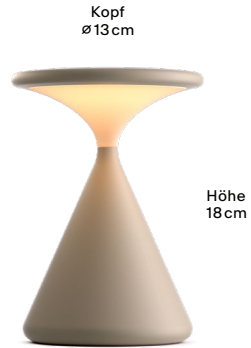

Kopf
Ø13 cm

Höhe
18 cm

Features

- Warm Dim
- Tropfwassergeschützt IP21
- Leistungsstarker Akku 8-100h
- Produziert in Deutschland
- Touch Dimmer

Technische Daten

Licht	450lm, 5W, CRI90+
Lichtfarbe	2200-2700K
Energieeffizienz	D
Netzspannung	120-240V
Charger*	Touch Dimmer
Dimmung	1kg
Gewicht	Aluminium
Material	USB-C
Ladung	
	Charger und USB-C Kabel (1m) im Lieferumfang enthalten.

Leuchtenkopf
Ø 8 cm

Features

- Dreh- und schwenkbarer Kopf
- Produziert in Deutschland
- Warm Dim

Technische Daten

Licht	350lm, 6W, CRI90+
Lichtfarbe	2200 – 2700K
Energieeffizienz	F
Nennspannung	220 – 240V
Dimmung	Integrierter Taster
Gewicht	1kg
Material	Aluminium

Love Focus

Leuchtenkopf
Ø 9 cm

Höhe
9 cm

Features

- Warm Dim
- Optische Linse
- Dreh- und schwenkbarer Kopf
- Produziert in Deutschland

Technische Daten

Licht	420 – 470lm, 12W, CRI90+
Lichtfarbe	2200 – 2700K
Energieeffizienz	G
Nennspannung	220 – 240V
Dimmungsoptionen	Integrierter Taster
Gewicht	1kg
Material	Aluminium