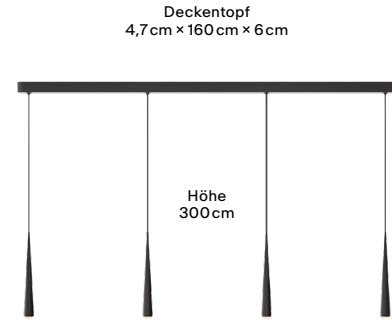

Niceone Trace

4 Pendel

Features

- ☀️ Warm Dim
- 🕒 Optische Linse
- 🇩🇪 Produziert in Deutschland
- 📱 GRAU App (optional)

Technische Daten

Licht	je Pendel 620lm, 11W, CRI90+
Lichtfarbe	2200 – 2700K
Energieeffizienz	G
Nennspannung	220 – 240V
Standard Dimmung	Phasenabschnitt
Dimmungsoptionen	GRAU App, DALI
Gewicht	6kg
Material	Aluminium
Deckentopffarben	Black, Raw: Black; White: White; Polished: Polished
Hinweis	6m Kabel im GRAU Pro Shop

Preise in Euro

Farbe	Artikel.-Nr.	exkl./inkl. MwSt.
● Black	NOT1-340-00	1831,93/2180,00
○ White	NOT1-340-01	1831,93/2180,00
● Polished	NOT1-340-99	2042,02/2430,00
● Raw	NOT1-340-95	2000,00/2380,00
GRAU App	LD01-2	218,49/260,00
DALI Dimmoption	LD21-04	141,18/168,00