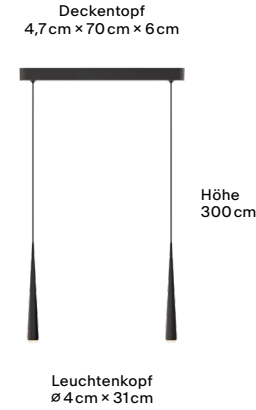

Niceone Trace

2 Pendel

Features

- ☀️ Warm Dim
- 🕒 Optische Linse
- 🇩🇪 Produziert in Deutschland
- 📶 GRAU App (optional)

Technische Daten

Licht	je Pendel 620lm, 11W, CRI90+
Lichtfarbe	2200 – 2700K
Energieeffizienz	G
Nennspannung	220 – 240V
Standard Dimmung	Phasenabschnitt
Dimmungsoptionen	GRAU App, DALI
Gewicht	2,5kg
Material	Aluminium
Deckentopffarben	Black, Raw: Black; White: White; Polished: Polished
Hinweis	6m Kabel im GRAU Pro Shop

Preise in Euro

Farbe	Artikel.-Nr.	exkl./inkl. MwSt.
● Black	NOT1-320-00	941,18/1120,00
○ White	NOT1-320-01	941,18/1120,00
● Polished	NOT1-320-99	1050,42/1220,00
● Raw	NOT1-320-95	1025,21/1220,00
GRAU App	LD01-2	218,49/260,00
DALI Dimmoption	LD21-02	70,59/84,00