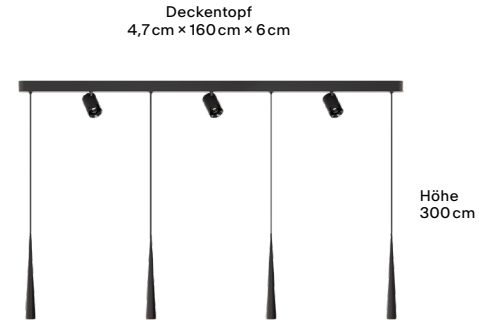

Niceone Trace

4 Pendel + 3 Set Spots

Features

- ☀️ Warm Dim
- 🕒 Optische Linse
- 🇩🇪 Produziert in Deutschland
- 📱 GRAU App (optional)

Technische Daten

Licht	je Pendel 620lm, 11W, CRI90+ je Spot 330 – 350lm, 11W, CRI90+
Lichtfarbe	2200 – 2700K
Energieeffizienz	G
Nennspannung	220 – 240V
Standard Dimmung	Phasenabschnitt
Dimmungsoptionen	GRAU App, DALI
Gewicht	7kg
Material	Aluminium
Deckentopf- und Spotfarben	Black, Raw: Black; White: White; Polished: Polished
Hinweis	6m Kabel im GRAU Pro Shop

Preise in Euro

Farbe	Artikel.-Nr.	exkl./inkl. MwSt.
● Black	NOT1-370-00	2621,85/3120,00
○ White	NOT1-370-01	2621,85/3120,00
● Polished	NOT1-370-99	2831,93/3370,00
● Raw	NOT1-370-95	2789,92/3320,00
GRAU App	LD01-3	252,10/300,00
DALI Dimmoption	LD21-07	247,06/294,00