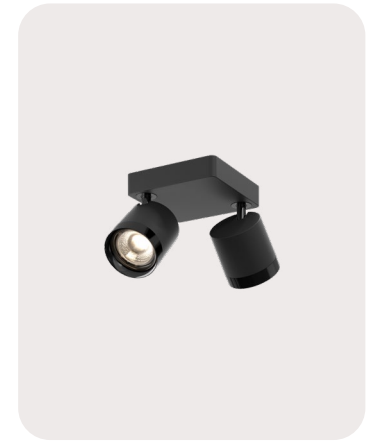

Set Focus Duo
69