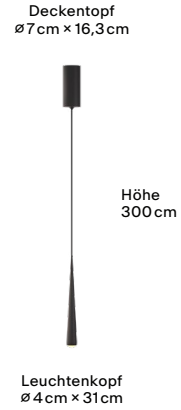

Niceone

Aufbau

Features

- ☀️ Warm Dim
- 🕒 Optische Linse
- 🇩🇪 Produziert in Deutschland
- 📶 GRAU App (optional)

Technische Daten

Licht	620lm, 11W, CRI90+
Lichtfarbe	2200 – 2700K
Energieeffizienz	G
Nennspannung	220 – 240V
Standard Dimmung	Phasenabschnitt
Dimmungsoptionen	GRAU App, DALI
Gewicht	1kg
Material	Aluminium
Deckentopffarbe	Black, Raw: Black; White: White; Polished: Polished
Hinweis	6m Kabel im GRAU Pro Shop

Preise in Euro

Farbe	Artikel.-Nr.	exkl./inkl. MwSt.
● Black	CNO00-1	474,79/565,00
○ White	CNO00-3	474,79/565,00
● Polished	CNO00-0	525,21/625,00
● Raw	CNO00-8	516,81/615,00
GRAU App	LD01-1	109,24/130,00
DALI Dimmoption	LD21-0	35,29/42,00