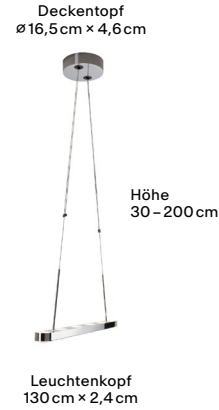

Dance

Features

- ☀️ Warm Dim
- 🇩🇪 Produziert in Deutschland
- ☀️ Direktes und indirektes Licht
- 📱 GRAU App (optional)

Technische Daten

Licht	950lm, 15W, CRI90+
Lichtfarbe	2200 – 2700K
Energieeffizienz	D (direkt) / F (indirekt)
Nennspannung	220 – 240V
Standard Dimmung	Phasenabschnitt
Dimmungsoptionen	DALI, Bluetooth
Gewicht	2kg
Material	Aluminium
Hinweis	Höhenverstellbar

Preise in Euro

Farbe	Artikel.-Nr.	exkl. / inkl. MwSt.
● Polished	FA30-0	1495,80/1780,00
GRAU App	LD01-2	218,49/260,00
DALI Dimmoption	LD21-0	35,29/42,00