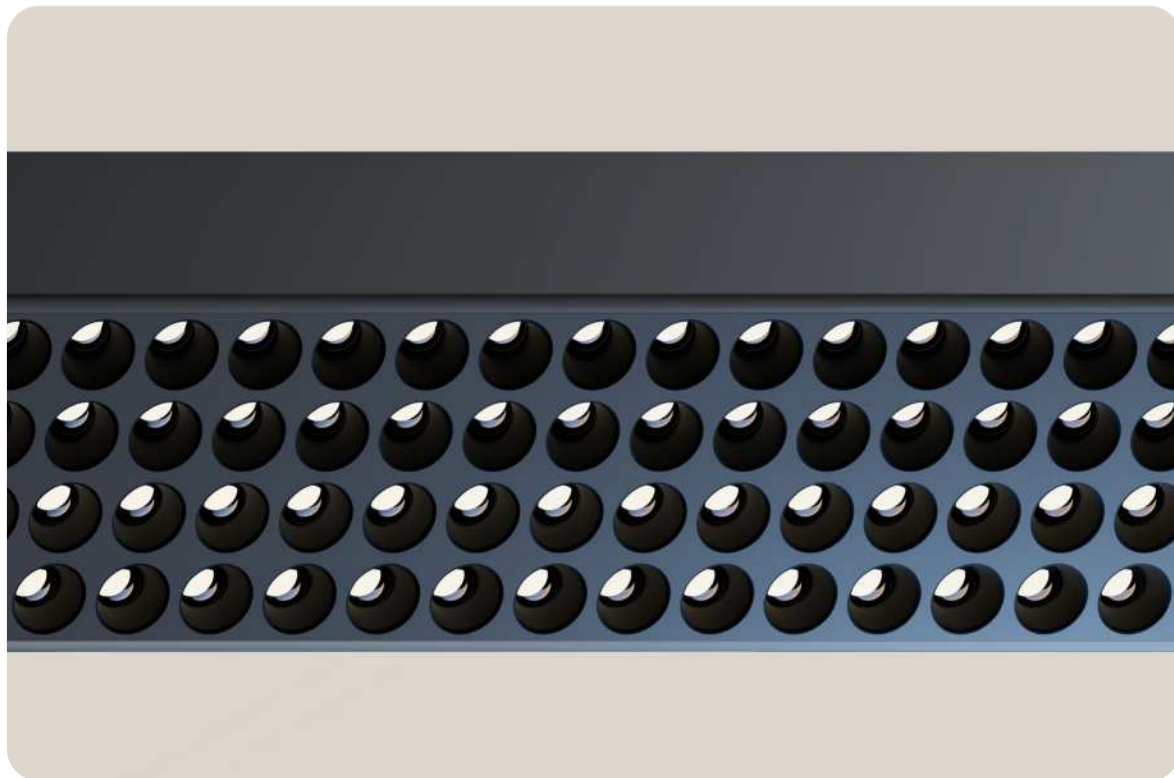

Beam Lens Technologie