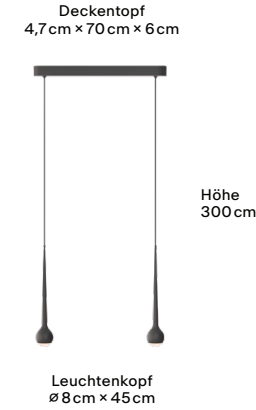

Falling Trace

2 Pendel

Features

- ☀️ Warm Dim
- 🕒 Optische Linse
- 🇩🇪 Produziert in Deutschland
- 📱 GRAU App (optional)

Technische Daten

Licht	je Pendel 770 lm, 11 W, CRI 90+
Lichtfarbe	2200 – 2700 K
Energieeffizienz	G
Nennspannung	220 – 240 V
Standard Dimmung	Phasenabschnitt
Dimmungsoptionen	GRAU App, DALI
Gewicht	3 kg
Material	Aluminium
Deckentopffarben	Wie Leuchtenkopf
Hinweis	6 m Kabel im GRAU Pro Shop

Preise in Euro

Farbe	Artikel.-Nr.	exkl./inkl. MwSt.
● Black	FAT1-320-00	1092,44/1300,00
○ White	FAT1-320-01	1092,44/1300,00
● Polished	FAT1-320-99	1268,91/1510,00
GRAU App	LD01-2	218,49/260,00
DALI Dimmoption	LD21-02	70,59/84,00