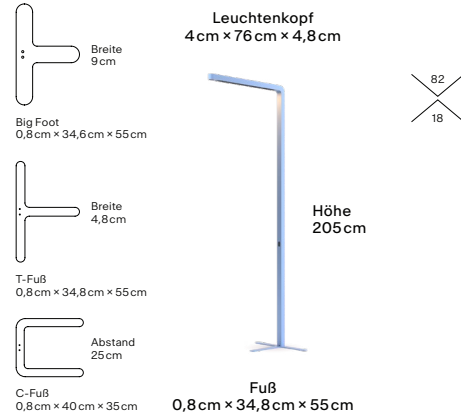

Team Agile

Color Tune

Features

- Color Tune
- GRAU App
- Beam Lens Technologie
- Bewegungssensor
- Direktes und indirektes Licht
- Lichtsensor

Technische Daten

Licht (bei 3500K)	9900lm, 74W, CRI94+ (direkt), CRI94+ (indirekt)
Lichtfarbe	2700 – 4000K
Energieeffizienz	D (direkt), C (indirekt)
Nennspannung	220 – 240V
Dimmung	Smart Switch
Sensorik	Bewegungssensor, Auto Helligkeit
Gewicht	8 kg
Material	Aluminium
Schwarm-Techn. Hinweis	Aktivierbar durch die GRAU App C-Fuß und Big Foot im GRAU Pro Shop

Preise in Euro

Farbe	Artikel.-Nr.	exkl./inkl. MwSt.
● Black	TM16-0	1638,66/1950,00
● Sand White	TM16-5	1638,66/1950,00
○ White	TM16-1	1638,66/1950,00
● Grey	TM16-2	1638,66/1950,00
● Light Blue	TM16-3	1638,66/1950,00