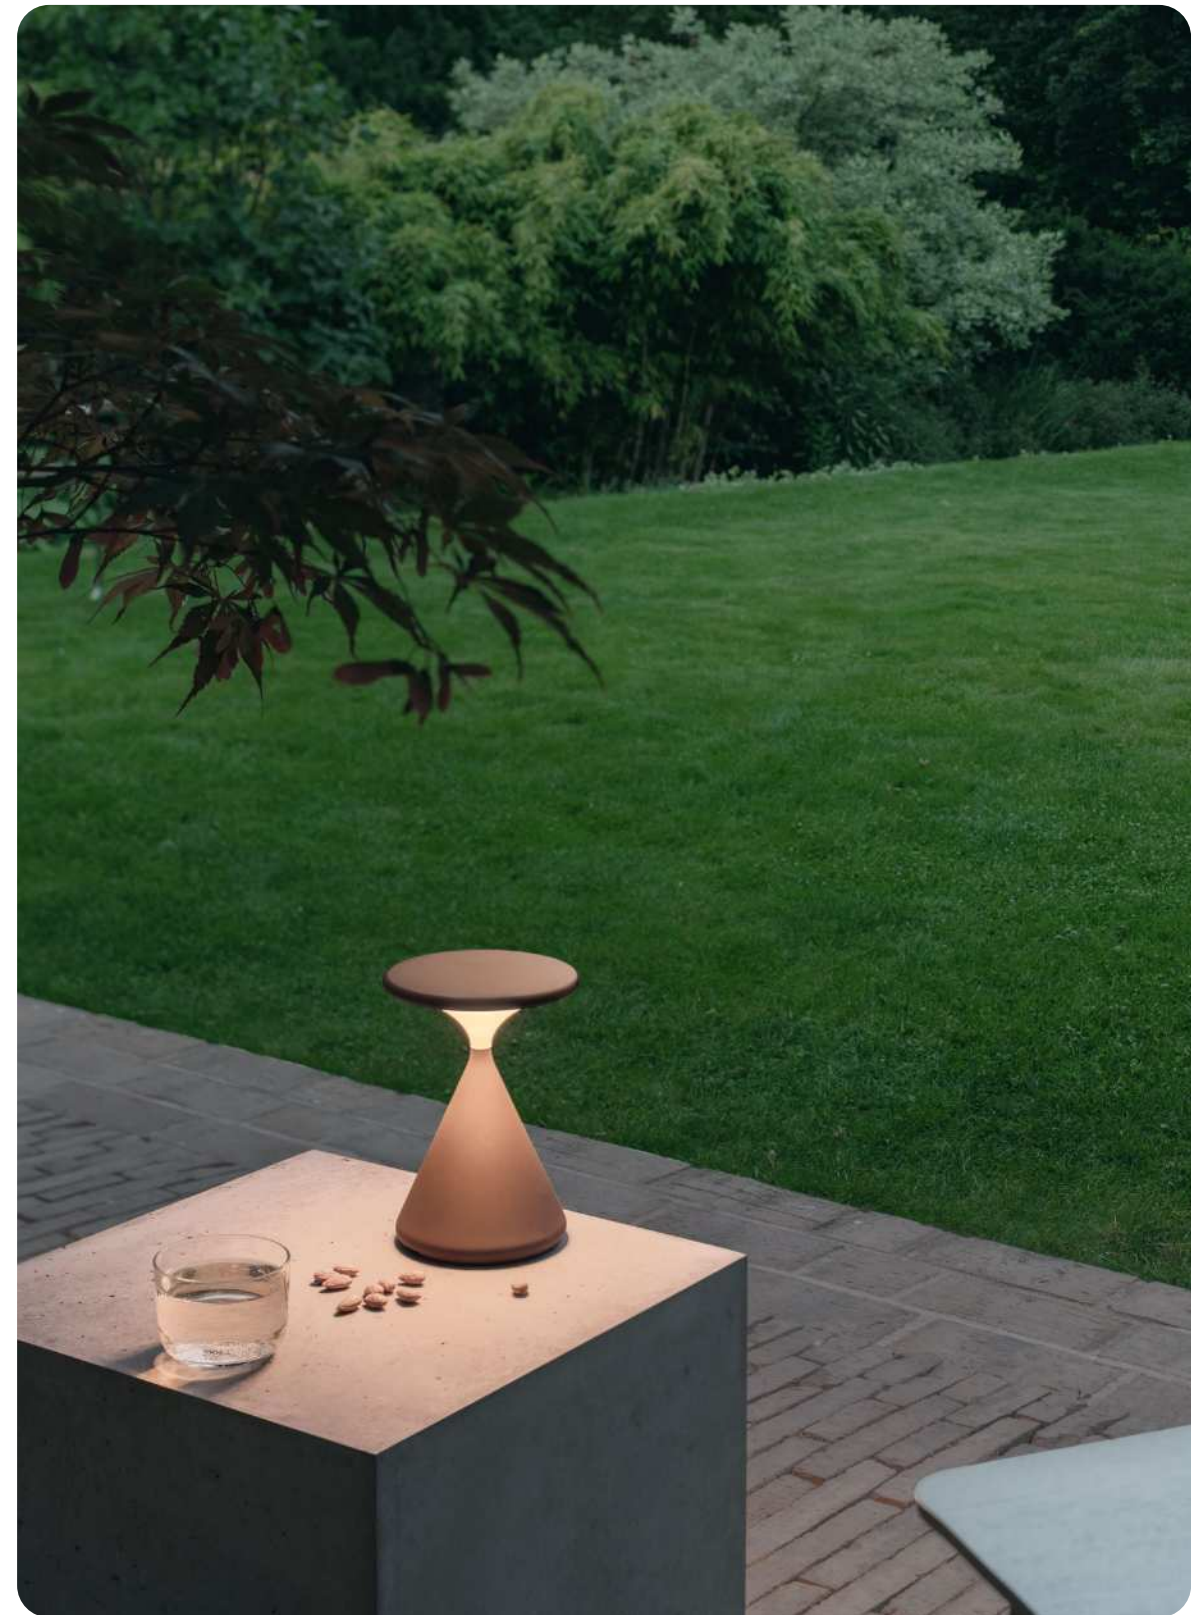

Salt & Pepper

Kopf
Ø13 cm

Höhe
18 cm

Features

- Warm Dim
- Tropfwassergeschützt IP21
- Leistungsstarker Akku 8-100h
- Produziert in Deutschland
- Touch Dimmer

Technische Daten

Licht	450lm, 5W, CRI90+
Lichtfarbe	2200-2700K
Energieeffizienz	D
Netzspannung	120-240V
Charger*	Touch Dimmer
Dimmung	1kg
Gewicht	Aluminium
Material	USB-C
Ladung	
	Charger und USB-C Kabel (1m) im Lieferumfang enthalten.

Preise in Euro

Farbe	Artikel.-Nr.	exkl./inkl. MwSt.
● Dark	LP00-1	335,29/399,00
● Light	LP00-3	335,29/399,00

Parrot

Kopf
Ø15 cm

Höhe
98-140 cm

Fuß
Ø28 cm

Features

- Warm Dim
- Leistungsstarker Akku 8-100h
- Touch Dimmer
- Dreh- und schwenkbarer Kopf
- Produziert in Deutschland
- Höhenverstellbar

Technische Daten

Licht	800lm, 10W, CRI90+
Lichtfarbe	2200-2700K
Energieeffizienz	D
Nennspannung	120-240V
Dimmung	Touch Dimmer
Gewicht	2,4 kg
Material	Aluminium
Ladung	Smart Charge USB-C
	Charger und USB-C Kabel (1m) im Lieferumfang enthalten.

Preise in Euro

Farbe	Artikel.-Nr.	exkl./inkl. MwSt.
● Black	LP10-1	906,72/1079,00
● Sand White	LP10-5	906,72/1079,00
○ White	LP10-0	906,72/1079,00
● Orange	LP10-4	906,72/1079,00
● Light Blue	LP10-8	906,72/1079,00