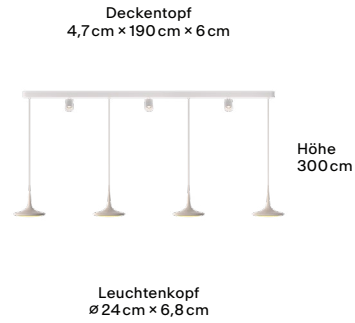

Falling Leaf Trace

4 Pendel + 3 Set Spots

Features

- ☀️ Warm Dim
- 🔍 Optische Linse
- 🇩🇪 Produziert in Deutschland
- 📱 GRAU App (optional)

Technische Daten

Licht	je Pendel 1400lm, 16W, CRI90+ je Spot 330 – 350lm, 11W, CRI90+
Lichtfarbe	2200 – 2700K
Energieeffizienz	D
Nennspannung	220 – 240V
Standard Dimmung	Phasenabschnitt
Dimmungsoptionen	GRAU App, DALI
Gewicht	14 kg
Material	Aluminium
Deckentopf- und Spotfarben	Black: Black; Sand White: White; Polished: Polished
Hinweis	6m Kabel im GRAU Pro Shop

Preise in Euro

Farbe	Artikel.-Nr.	exkl. / inkl. MwSt.
● Black	FLT1-370-00	4033,61/4800,00
● Sand White	FLT1-370-05	4033,61/4800,00
● Polished / Black	FLT1-370-99	4352,94/5180,00
● Polished / White	FLT1-379-01	4352,94/5180,00
GRAU App	LD01-3	252,10/300,00
DALI Dimmoption	LD21-07	247,06/294,00