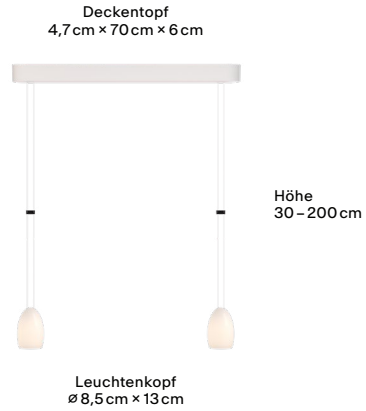

Oh China Trace

2 Pendel

Features

↑↓ Höhenverstellbar ✕ GRAU App (optional)

DE Produziert in Deutschland

Technische Daten

Licht	je Pendel 500lm, 11W, CRI90+
Lichtfarbe	2700K
Energieeffizienz	G
Nennspannung	220–240V
Standard Dimmung	Phasenabschnitt
Dimmungsoptionen	GRAU App, DALI
Gewicht	2,9kg
Material	Bone-China Porzellan
Deckentopffarbe	White: White; Polished: Polished

Preise in Euro

Farbe	Artikel.-Nr.	exkl./inkl. MwSt.
○ White	OCT1-220-01	1252,10/1490,00
● Polished	OCT1-220-99	1252,10/1490,00
GRAU App	LD01-2	218,49/260,00
DALI Dimmoption	LD21-02	70,59/84,00