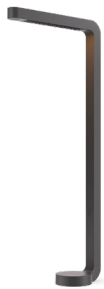

Team Home

Neutrales Licht

Leuchtenkopf
4 cm × 46 cm × 4,8 cm

Höhe
104 cm

Fuß
∅14 cm × 4 cm

Features

- Beam Lens Technologie
- Bewegungssensor
- Direktes und indirektes Licht
- Lichtsensor
- GRAU App

Technische Daten