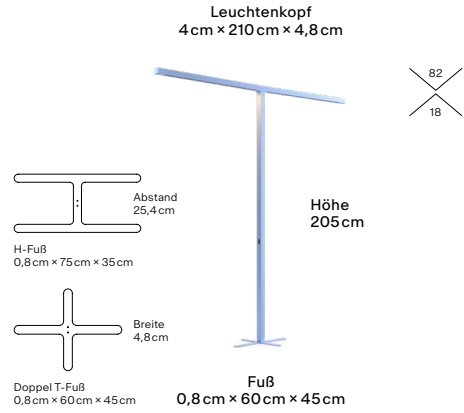

Team Cowork

Color Tune

Features

- Color Tune
- GRAU App
- Beam Lens Technologie
- Bewegungssensor
- Direktes und indirektes Licht
- Lichtsensor

Technische Daten

Licht (bei 3500K)	29600lm, 225W, CRI94+ (direkt), CRI94+ (indirekt)
Lichtfarbe	2700-4000K
Energieeffizienz	D (direkt), C (indirekt)
Nennspannung	220-240V
Dimmung	Smart Switch
Sensorik	Bewegungssensor, Auto Helligkeit
Gewicht	12kg
Material	Aluminium
Schwarm-Techn. Hinweis	Aktivierbar durch die GRAU App H-Fuß im GRAU Pro Shop

Preise in Euro

Farbe	Artikel.-Nr.	exkl./inkl. MwSt.
Black	TM41-0	3235,29/3850,00
Sand White	TM41-5	3235,29/3850,00
White	TM41-1	3235,29/3850,00
Grey	TM41-2	3235,29/3850,00
Light Blue	TM41-3	3235,29/3850,00