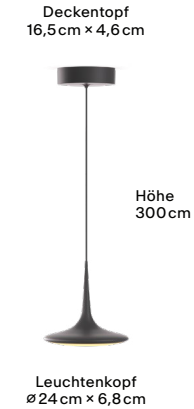

Falling Leaf

Aufbau

Features

- ☀️ Warm Dim
- 🕒 Optische Linse
- 🇩🇪 Produziert in Deutschland
- 📱 GRAU App (optional)

Technische Daten

Licht	1400 lm, 16 W, CRI90+
Lichtfarbe	2200 – 2700 K
Energieeffizienz	D
Nennspannung	220 – 240 V
Standard Dimmung	Phasenabschnitt
Dimmungsoptionen	GRAU App, DALI
Gewicht	2 kg
Material	Aluminium
Deckentopffarben	Black: Black; Sand White: White; Polished: Polished
Hinweis	6m Kabel im GRAU Pro Shop

Preise in Euro

Farbe	Artikel.-Nr.	exkl./inkl. MwSt.
● Black	FLU1-310-00	836,13 / 995,00
● Sand White	FLU1-310-05	836,13 / 995,00
● Polished / Black	DL00-0	920,17 / 1095,00
● Polished / White	DL00-1	920,17 / 1095,00
GRAU App	LD01-1	109,24 / 130,00
DALI Dimmoption	LD21-0	35,29 / 42,00