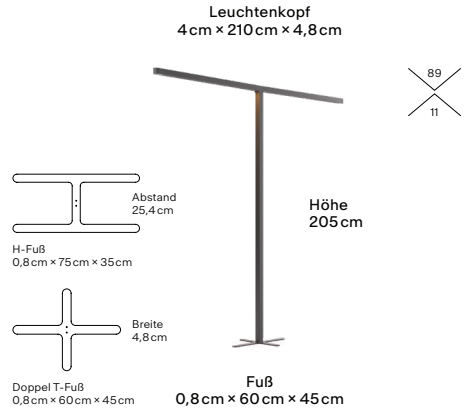

Team Cowork

Neutrales Licht

Features

- Beam Lens Technologie
- Bewegungssensor
- Direktes und indirektes Licht
- Lichtsensor
- GRAU App

Technische Daten

Licht	28000lm, 221W, CRI94+ (direkt), CRI83+ (indirekt)
Lichtfarbe	3500K
Energieeffizienz	E (direkt), C (indirekt)
Nennspannung	220-240V
Dimmung	Smart Switch
Sensorik	Bewegungssensor, Auto Helligkeit
Gewicht	12kg
Material	Aluminium
Schwarm-Techn. Hinweis	Aktivierbar durch die GRAU App H-Fuß im GRAU Pro Shop

Preise in Euro

Farbe	Artikel.-Nr.	exkl./inkl. MwSt.
Black	TM40-0	2899,16/3450,00
Sand White	TM40-5	2899,16/3450,00
White	TM40-1	2899,16/3450,00
Grey	TM40-2	2899,16/3450,00
Light Blue	TM40-3	2899,16/3450,00