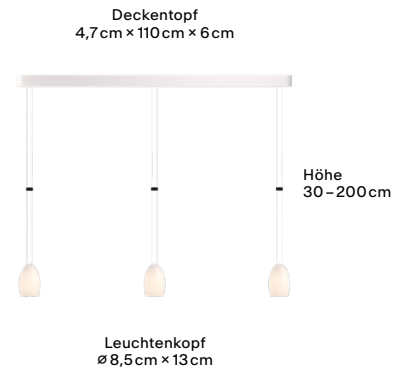

Oh China Trace

3 Pendel

Features

↑↓ Höhenverstellbar ✕ GRAU App (optional)

DE Produziert in Deutschland

Technische Daten

Licht	je Pendel 500lm, 11W, CRI90+
Lichtfarbe	2700K
Energieeffizienz	G
Nennspannung	220–240V
Standard Dimmung	Phasenabschnitt
Dimmungsoptionen	GRAU App, DALI
Gewicht	4kg
Material	Porzellan
Deckentopffarbe	White: White; Polished: Polished

Preise in Euro

Farbe	Artikel.-Nr.	exkl./inkl. MwSt.
○ White	COC13-3	1756,30/2090,00
● Polished	COC13-8	1781,51/2120,00
GRAU App	LD01-2	218,49/260,00
DALI Dimmoption	LD21-03	105,88/126,00