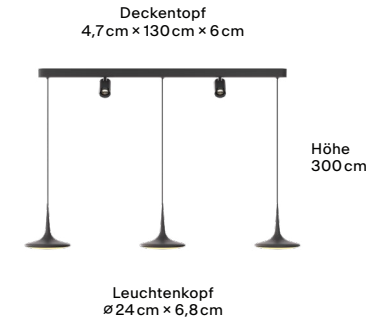

Falling Leaf Trace

3 Pendel + 2 Set Spots

Features

- ☀️ Warm Dim
- 🕒 Optische Linse
- 🇩🇪 Produziert in Deutschland
- 📱 GRAU App (optional)

Technische Daten

Licht	je Pendel 1400lm, 16W, CRI90+ je Spot 330 – 350lm, 11W, CRI90+
Lichtfarbe	2200 – 2700K
Energieeffizienz	D
Nennspannung	220 – 240V
Standard Dimmung	Phasenabschnitt
Dimmungsoptionen	GRAU App, DALI
Gewicht	8kg
Material	Aluminium
Deckentopf- und Spotfarben	Black: Black; Sand White: White; Polished: Polished
Hinweis	6m Kabel im GRAU Pro Shop

Preise in Euro

Farbe	Artikel.-Nr.	exkl./inkl. MwSt.
● Black	FLT1-350-00	2966,39/3530,00
● Sand White	FLT1-350-05	2966,39/3530,00
● Polished/Black	FLT1-350-99	3235,29/3850,00
● Polished/White	FLT1-359-01	3235,29/3850,00
GRAU App	LD01-3	252,10/300,00
DALI Dimmoption	LD21-05	176,47/210,00