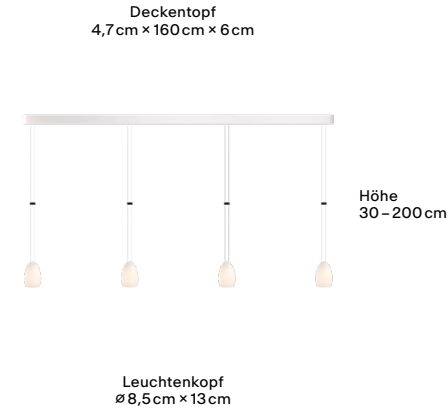

Oh China Trace

4 Pendel

Features

↑↓ Höhenverstellbar ✕ GRAU App (optional)

DE Produziert in Deutschland

Technische Daten

Licht	je Pendel 500lm, 11W, CRI90+
Lichtfarbe	2700K
Energieeffizienz	G
Nennspannung	220–240V
Standard Dimmung	Phasenabschnitt
Dimmungsoptionen	GRAU App, DALI
Gewicht	6kg
Material	Bone-China Porzellan
Deckentopffarbe	White: White; Polished: Polished

Preise in Euro

Farbe	Artikel.-Nr.	exkl./inkl. MwSt.
○ White	OCT1-240-01	2512,61/2990,00
● Polished	OCT1-240-99	2512,61/2990,00
GRAU App	LD01-2	218,49/260,00
DALI Dimmoption	LD21-04	141,18/168,00