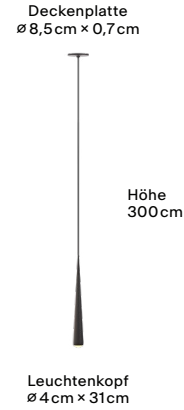

Niceone

Einbau

Features

- ☀️ Warm Dim
- 🕒 Optische Linse
- 🇩🇪 Produziert in Deutschland
- 📶 GRAU App (optional)

Technische Daten

Licht	620lm, 11W, CRI90+
Lichtfarbe	2200 – 2700K
Energieeffizienz	G
Nennspannung	220 – 240V
Standard Dimmung	Phasenabschnitt
Dimmungsoptionen	GRAU App, DALI
Gewicht	1kg
Material	Aluminium
Deckentopffarbe	Black, Raw: Black; White, Polished: White
Hinweis	6m Kabel im GRAU Pro Shop, GRAU App ab 8 cm Einbautiefe, Leuchte inkl. Konverter

Preise in Euro

Farbe	Artikel.-Nr.	exkl./inkl. MwSt.
● Black	CNO00-1	474,79/465,00
○ White	CNO00-3	474,79/465,00
● Polished	CNO00-0	525,21/625,00
● Raw	CNO00-8	516,81/615,00
GRAU App	LD01-1	109,24/130,00
DALI Dimmoption	LD21-0	35,29/42,00