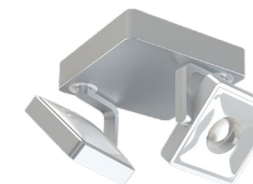

Studio Duo

Warmes Licht

Deckentopf
17cm × 17cm × 3,7cm

Leuchtenkopf
11cm × 11cm

Features

Dreh- und schwenkbarer Kopf GRAU App (optional)

Warm Dim Produziert in Deutschland

Technische Daten

Licht	je Spot 830lm, 15W, CRI90+
Lichtfarbe	2200 – 2700K
Energieeffizienz	G
Nennspannung	220 – 240V
Standard Dimmung	Phasenabschnitt
Dimmungsoptionen	GRAU App, DALI
Gewicht	2kg
Material	Aluminium
Deckentopffarbe	Polished: Polished; Satin: Satin

Preise in Euro

Farbe	Artikel.-Nr.	exkl./inkl. MwSt.
Polished/Black	SP10-8	836,13/995,00
Polished/White	SP10-1	836,13/995,00
Satin/Black	SP10-2	819,33/975,00
Satin/White	SP10-6	819,33/975,00
GRAU App	LD01-1	109,24/130,00
DALI Dimmoption	LD21-02	70,59/84,00