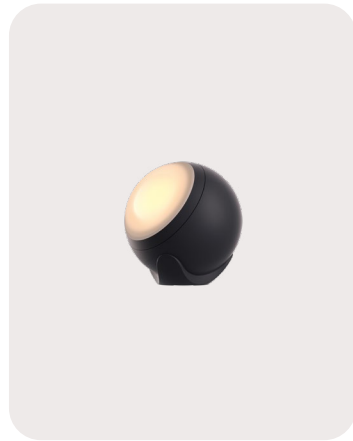

Falling in Love
24