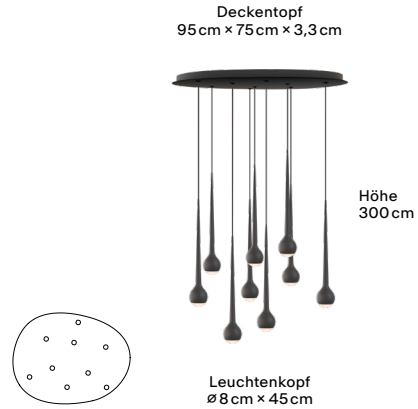

Falling Water

9 Pendel

Features

- ☀️ Warm Dim
- 🕒 Optische Linse
- 🇩🇪 Produziert in Deutschland
- 📱 GRAU App (optional)

Technische Daten

Licht	je Pendel 770 lm, 11W, CRI90+
Lichtfarbe	2200 – 2700 K
Energieeffizienz	G
Nennspannung	220 – 240 V
Standard Dimmung	Phasenabschnitt
Dimmungsoptionen	GRAU App, DALI
Gewicht	17 kg
Material	Aluminium
Deckentopffarben	Black: Black; White, Polished: White
Hinweis	6m Kabel im GRAU Pro Shop

Preise in Euro

Farbe	Artikel.-Nr.	exkl./inkl. MwSt.
● Black	DC12-2	4697,48 / 5590,00
○ White	CFA09-3	4697,48 / 5590,00
● Polished	DC03-4	5378,15 / 6400,00
GRAU App	LD01-4	285,71 / 340,00
DALI Dimmoption	LD21-09	317,65 / 378,00