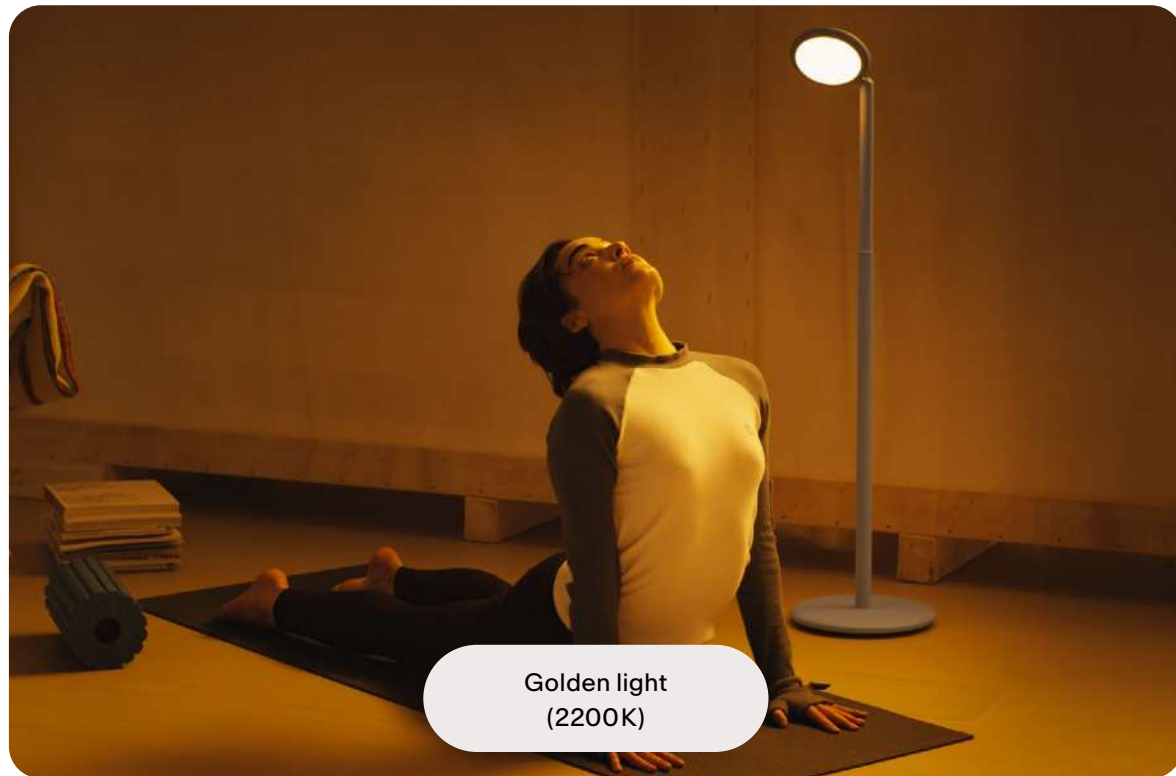

Warm Dim

Golden light
(2200K)

Warmes, sanftes Licht

Warm Dim passt die Farbtemperatur des Lichts beim Dimmen automatisch an. Dimme auf für ein klar strahlendes Licht. Dimme ab für ein sanftes Leuchten. Bei maximaler Helligkeit beträgt die Farbtemperatur frische 2700K, bei der niedrigsten Helligkeit warme 2200K.