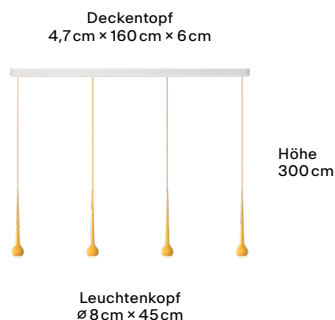

Falling Sun Trace

4 Pendel

Features

- ☀️ Sunset Dimming
- 🕒 Optische Linse
- 🇩🇪 Produziert in Deutschland
- 📱 GRAU App (optional)

Technische Daten

Licht	je Pendel 890 lm, 14W, CRI90+
Lichtfarbe	1300 – 2700K
Energieeffizienz	G
Nennspannung	220 – 240V
Standard Dimmung	Phasenabschnitt
Dimmungsoptionen	GRAU App, DALI
Gewicht	5 kg
Material	Aluminium
Deckentopffarben	Black, White, Polished: Wie Leuchtenkopf; Sand White, Sun Orange: White
Hinweis	6m Kabel im GRAU Pro Shop

Preise in Euro

Farbe	Artikel.-Nr.	exkl./inkl. MwSt.
● Black	FAT2-340-00	2260,50 / 2690,00
● Sand White	FAT2-340-05	2260,50 / 2690,00
● Sun Orange	FAT2-340-08	2260,50 / 2690,00
○ White	FAT2-340-01	2260,50 / 2690,00
● Polished	FAT2-340-99	2512,61 / 2990,00
GRAU App	LD01-2	218,49 / 260,00
DALI Dimmoption	LD21-04	141,18 / 168,00