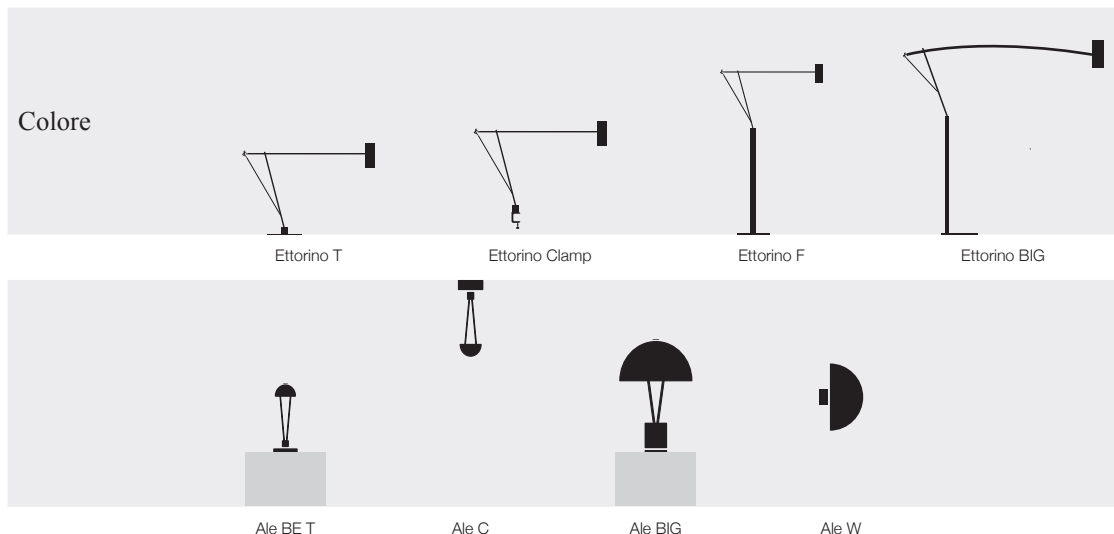

Ettoreino T / table lamp / 110-240V

ETRT / colourful / 1x10W low voltage COB LED / dimmer included	€	1.650,00
ETRTB / black / 1x10W low voltage COB LED / dimmer included	€	1.550,00
ETRTW / white / 1x10W low voltage COB LED / dimmer included	€	1.550,00

Ettoreino Clamp / table lamp with clamp / 110-240V

ETRC / colourful / 1x10W low voltage COB LED / dimmer included	€	1.700,00
ETRCB / black / 1x10W low voltage COB LED / dimmer included	€	1.600,00
ETRCW / white / 1x10W low voltage COB LED / dimmer included	€	1.600,00

Ettoreino F / standing lamp / 110-240V

ETRF / colourful / 1x10W low voltage COB LED / dimmer included	€	1.950,00
ETRFB / black / 1x10W low voltage COB LED / dimmer included	€	1.850,00
ETRFW / white / 1x10W low voltage COB LED / dimmer included	€	1.850,00

Ettoreino BIG / standing lamp / 110-240V

ETRBIG / colourful / 1x15W COB LED/1x1W LED with dichroic filter (upwards) / dimmer included	€	4.850,00
ETRBIGB / black / 1x15W COB LED/1x1W LED with dichroic filter (upwards) / dimmer included	€	4.550,00
ETRBIGW / white / 1x15W COB LED/1x1W LED with dichroic filter (upwards) / dimmer included	€	4.550,00

Ale BE T / battery table lamp / plug driver 110-240V with EU plug

ALEBT / colourful / 1x1,5W LED / on/off switch included	€	800,00
ALEBTFL / fluo / 1x1,5W LED / on/off switch included	€	800,00
ALEBTB / black / 1x1,5W LED / on/off switch included	€	700,00
ALEBTW / white / 1x1,5W LED / on/off switch included	€	700,00

Ale C / ceiling lamp / 110V (not dimmable) or 240V

ALEC / colourful / 1x9W low voltage COB LED / Triac/IGBT dimmable	€	650,00
ALECFL / fluo / 1x9W low voltage COB LED / Triac/IGBT dimmable	€	650,00
ALECB / black / 1x9W low voltage COB LED / Triac/IGBT dimmable	€	550,00
ALECW / white / 1x9W low voltage COB LED / Triac/IGBT dimmable	€	550,00

Ale BIG / table lamp / 110-240V

ALEBIG / colourful / 1x15W low voltage COB LED / dimmer included	€	3.600,00
ALEBIGFL / fluo / 1x15W low voltage COB LED / dimmer included	€	3.600,00
ALEBIGB / black / 1x15W low voltage COB LED / dimmer included	€	3.450,00
ALEBIGW / white / 1x15W low voltage COB LED / dimmer included	€	3.450,00

Ale W / wall lamp / 240V (110V available DALI dimmable)

ALEW / colourful / 1x13W low voltage LED board / Triac dimmable	€	850,00
ALEWFL / fluo / 1x13W low voltage LED board / Triac dimmable	€	850,00
ALEWB / black / 1x13W low voltage LED board / Triac dimmable	€	750,00
ALEWW / white / 1x13W low voltage LED board / Triac dimmable	€	750,00